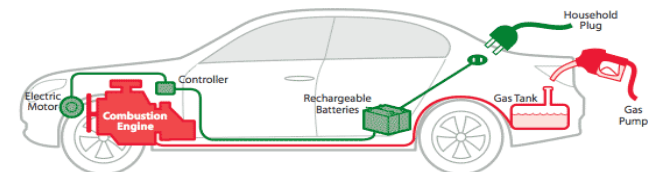

Auto delen

- Het scheelt **verkeersdrukke**
- Het is **goedkoper**
- Het is beter voor het **milieu**
- Meer ruimte voor **groen**

Elektrische auto

- Het vermindert de **CO₂-uitstoot met 40%**
- Het maakt gebruik van **alternatieve energiebronnen**
- Het is **goedkoper**

Electric vs. Gasoline

No Tailpipe Emissions 	 Greenhouse Gases/Pollution
Utility Company 	 OPEC
100+/- Mile Range 	 300+ Mile Range
Hours to Recharge 	 Minutes to Refuel
2 cents per mile 	 12 cents+ per mile