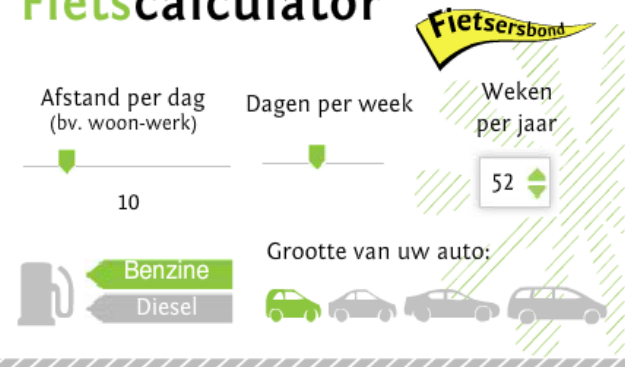

SLIM WONEN
GAASPERDAM

Mobiliteit

Slim Wonen voor Kopers

-

Mobiliteit

Waarom besparen op mobiliteit?

- Het is beter voor het **milieu**
- Het levert **geld** op

Fiets in plaats in de auto

- Het is beter voor het **milieu**
- Het is **goedkoper** (Fietscalculator)
- Het is **gezonder**

Fietscalculator

Voordeel op de fiets*

* Berekend op jaarbasis

Thuiswerken of vergaderruimtes

- Het is beter voor het **milieu**
- Het bespaart **werktijd**
- Het scheelt **verkeersdrukte**