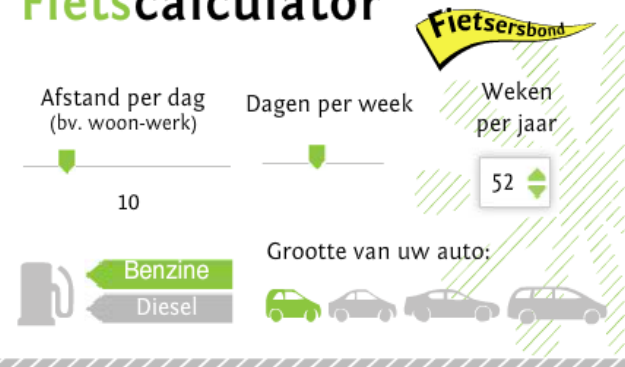

SLIM WONEN
GAASPERDAM

Mobiliteit

Slim Wonen voor Huurders

-

Mobiliteit

Waarom besparen op mobiliteit?

- Het is beter voor het **milieu**
- Het levert **geld** op

Fiets in plaats in de auto

- Het is beter voor het **milieu**
- Het is **goedkoper** (Fietscalculator)
- Het is **gezonder**

Fietscalculator

Voordeel op de fiets*

* Berekend op jaarbasis

Elektrische fiets

- Aanschafkosten tussen de **700 en 3000 euro**
- Besparing rond de **200 euro** per jaar
- **18 cent** per kilometer