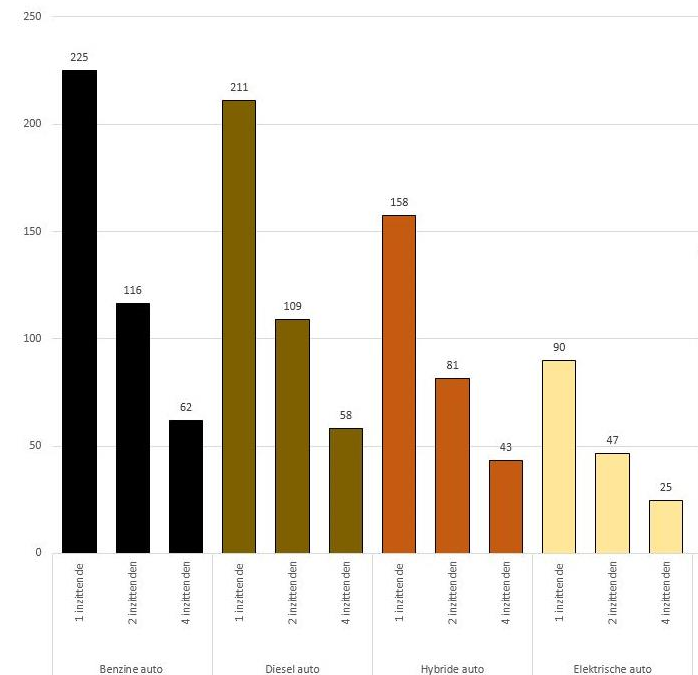

Collectief een auto delen

- Het is beter voor het **milieu**
- Het scheelt **verkeersdrukke**
- Meer ruimte voor **groen**
- Het is **goedkoper** om met meer personen in een auto te rijden