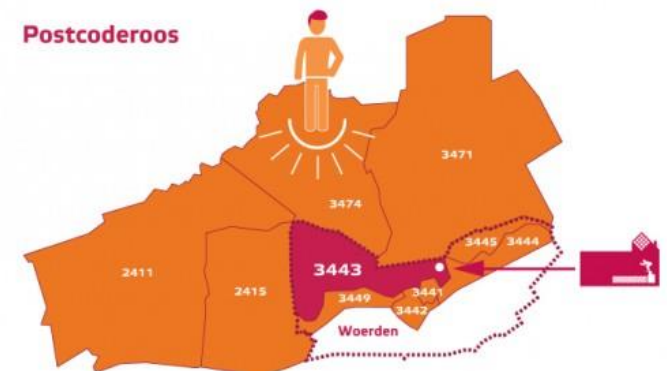

Postcoderoos

- Regeling voor **VvE**
- Belastingkorting van **7,5 cent/kWh**
- **Kleinverbruikers** in postcoderoos
- **5 cent energiebelasting**
  in plaats van 14 cent